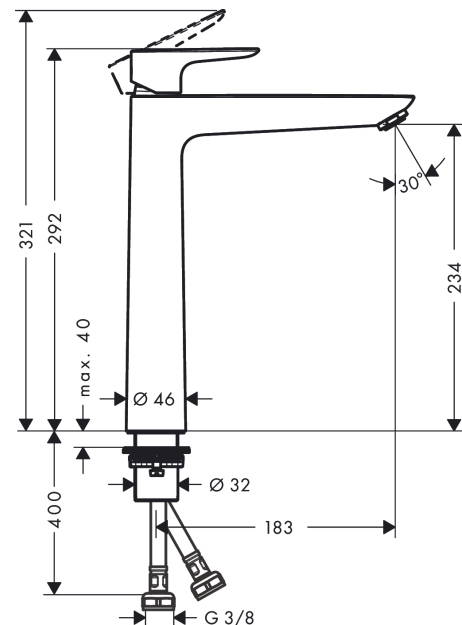

Talis E

ééngreeps wastafelmengkraan 240 zonder afvoer

Oppervlakte finish: **chrom** Artikelnummer: **71717000**

Beschrijving

- ComfortZone 240
- voorsprong uitloop 183 mm
- uitloophoogte: 234 mm
- met vaste uitloop
- straalsoort: Normale straal
- maximale doorstroomhoeveelheid bij 3 bar: 5 l/min
- duurzaam keramisch kardoes

Artikeldetails

Vrijblijvende advies
verkoopprijs excl. BTW 284,50 €

Vrijblijvende advies
verkoopprijs incl. BTW 344,25 €

Technologie

Designprijzen

Productfoto

Maattekening

Talis E
ééngreeps wastafelmengkraan 240 zonder afvoer
 Oppervlakte finish: **chrom** Artikelnummer: **71717000**

Doorstroombdiagram

Talis E

ééngreeps wastafelmengkraan 240 zonder afvoer

Oppervlakte finish: **chrom** Artikelnummer: 71717000

Explosietekening

Bouwjaar: >10/15

Talis E**ééngreeps wastafelmengkraan 240 zonder afvoer**Oppervlakte finish: **chrom** Artikelnummer: **71717000****Reserveonderdelenlijst**

Bouwjaar: >10/15

Regel	Beschrijving	Artikelnummer	Prijs incl. BTW	VE
1	greep	92687000	-	1
2	greepstop	95704000	-	1
3	afdekkap	92625000	-	1
4	moer	92689000	-	1
5	O-ring 25x1,5	98146000	-	1
6	O-ring 27x1,5	92527000	-	1
7	kardoes compl.	97685000	-	1
8	dichting	98865000	-	1
9	kardoesadapter	92628000	-	1
10	kardoesadapter	98866000	-	1
11	O-ring 23x2	98398000	-	1
12	perlator M24x1 (5 l/min)	13185000	-	1
13	vlakdichting	98749000	-	1
14	schachtbevestigingsset compl. (Ø 32)	13961000	-	1
15	stelring	97548000	-	1
16	aansluitslang 600 mm M8x0,75 G3/8	96556000	-	1
17	O-ring 7x1,5	98422000	-	1
18	dichtingsset	95581000	-	1
a	schachtverlenging	13898000	-	1