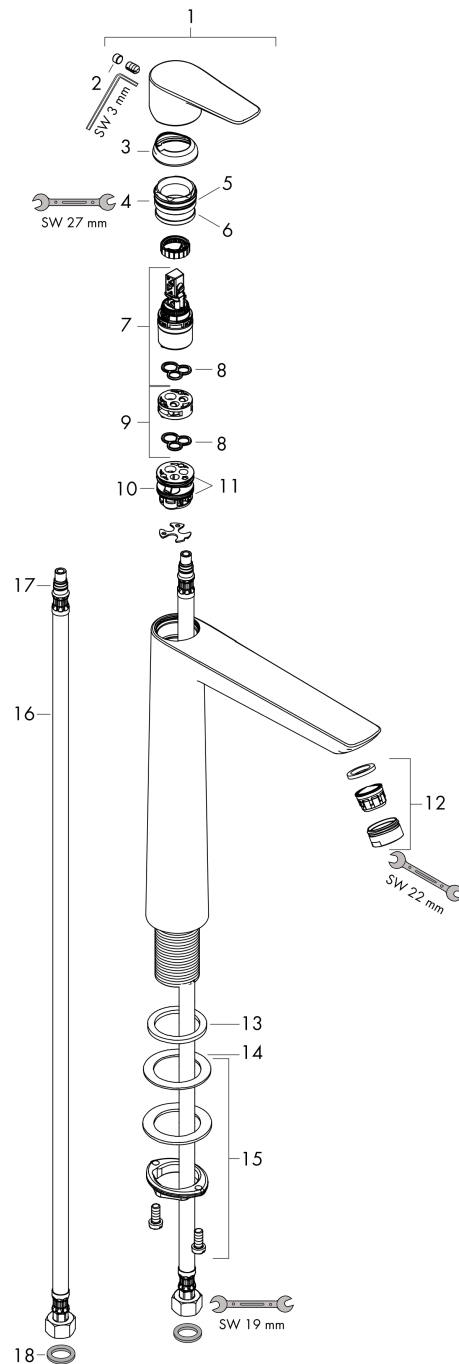

Talis E

ééngreeps wastafelmengkraan 240 zonder afvoer

Oppervlakte finish: **chrom** Artikelnummer: **71717000**

Beschrijving

- ComfortZone 240
- voorsprong uitloop 183 mm
- uitloophoogte: 234 mm
- met vaste uitloop
- straalsoort: Normale straal
- maximale doorstroomhoeveelheid bij 3 bar: 5 l/min
- duurzaam keramisch kardoes

Doorstroombdiagram

Talis E

ééngreeps wastafelmengkraan 240 zonder afvoer

Oppervlakte finish: **chrom** Artikelnummer: 71717000

Explosietekening

Bouwjaar: >10/15

Talis E**ééngreeps wastafelmengkraan 240 zonder afvoer**Oppervlakte finish: **chrom** Artikelnummer: **71717000****Reserveonderdelenlijst**

Bouwjaar: >10/15

Regel	Beschrijving	Artikelnummer	Prijs incl. BTW	VE
1	greep	92687000	-	1
2	greepstop	95704000	-	1
3	afdekkap	92625000	-	1
4	moer	92689000	-	1
5	O-ring 25x1,5	98146000	-	1
6	O-ring 27x1,5	92527000	-	1
7	kardoes compl.	97685000	-	1
8	dichting	98865000	-	1
9	kardoesadapter	92628000	-	1
10	kardoesadapter	98866000	-	1
11	O-ring 23x2	98398000	-	1
12	perlator M24x1 (5 l/min)	13185000	-	1
13	vlakdichting	98749000	-	1
14	schachtbevestigingsset compl. (Ø 32)	13961000	-	1
15	stelring	97548000	-	1
16	aansluitslang 600 mm M8x0,75 G3/8	96556000	-	1
17	O-ring 7x1,5	98422000	-	1
18	dichtingsset	95581000	-	1
a	schachtverlenging	13898000	-	1