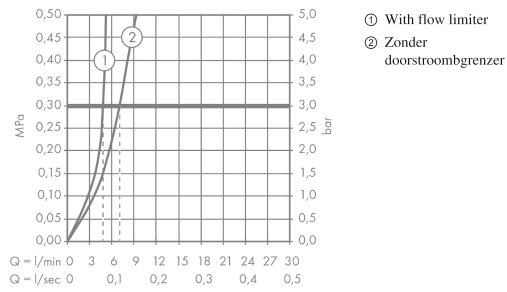

Talis E
ééngreeps wastafelmengkraan 240 zonder afvoer
Oppervlakte finish: **chrom**   Artikelnummer: **71717000**

Doorstroombdiagram